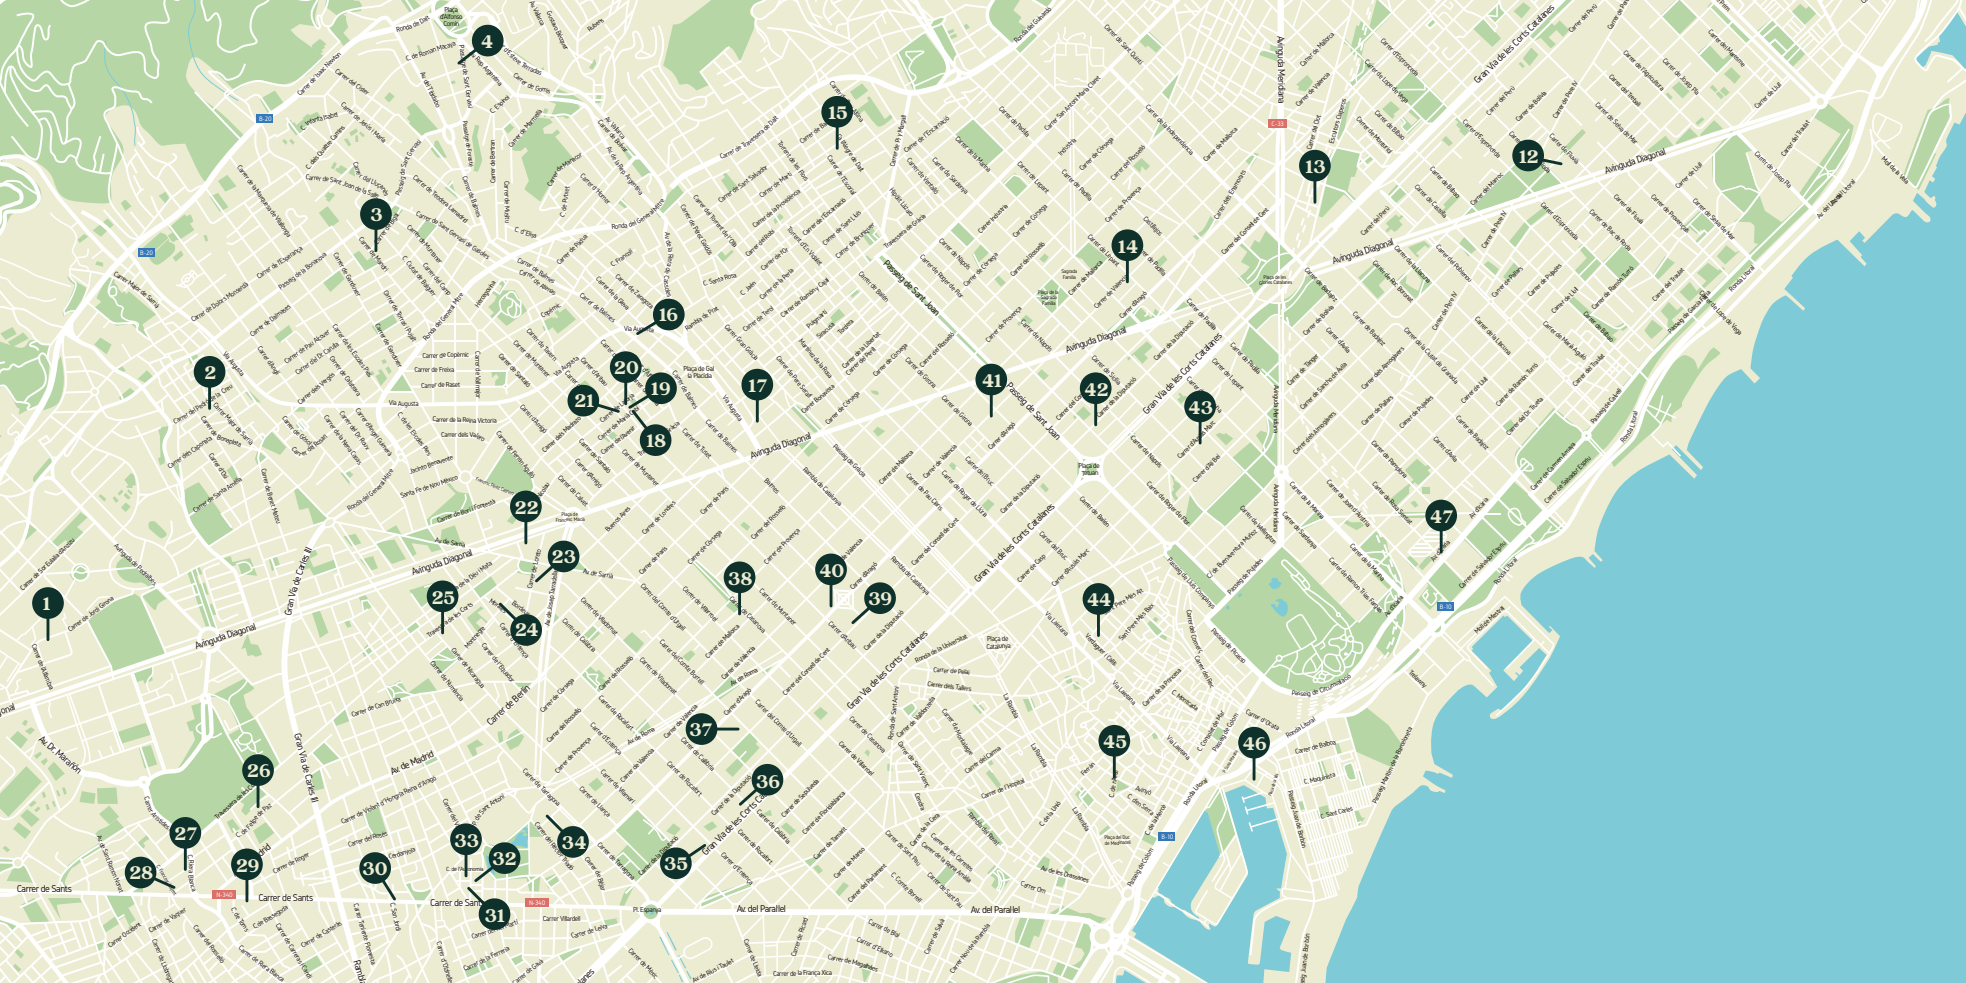

16,90 €

Rte. Pizzería Sax Cafè

47

📍 Avda. Icaria, 145 | 08005 | Barcelona

📅 Cierra: martes

PIZZA MARGARITA

**Platillo +
2 cervezas Magna de San Miguel**

14,00 €

ÍNDICE

- 1 Altaglioben
- 2 El Tomás de Sarrià
- 3 Montesquiu
- 4 Hann & Taste
- 5 Julito's Var
- 6 La Bacardina Cafè-Terrassa
- 7 Bar Restaurante Familiar Que Morro
- 8 Restaurante La Torrada de Cristófol
- 9 Casa Arana
- 10 Restaurante Lagar
- 11 Can Pere Tapes
- 12 La Nova Bodegueta
- 13 El Patio de mi Casa
- 14 Kafuné
- 15 Rosmay
- 16 Figa Mostrador
- 17 Demo Gastrobar
- 18 Bar Marcel Santaló
- 19 Casa Fernández
- 20 Gimlet
- 21 Bagheera Bar Restaurante
- 22 Metric
- 23 Taberna del Bierzo
- 24 Oxid La Tertulia
- 25 Restaurante Sinera
- 26 Notorious Jazz Cafè
- 27 La Medusa (Hotel Madanis)
- 28 L' Airet Cuina
- 29 Arya Stadium 3
- 30 Restaurante Sidrería Txalaparta
- 31 Ad Fundum
- 32 Seixanta Quaranta
- 33 La Tere Gastrobar
- 34 Asador del Bierzo
- 35 Restaurante Galicia
- 36 Inti & Chaska
- 37 La Chusma
- 38 De Cruz Morales
- 39 Tulsi Restaurant Cuina Vegana
- 40 Inti & Chaska
- 41 La Forquilla de Fusta
- 42 Casa Marcelino El Rincón del Vino
- 43 El Puestu
- 44 Bar Antic Teatre
- 45 Oviso
- 46 Restaurante La Gavina
- 47 Restaurante Pizzería Sax Cafè