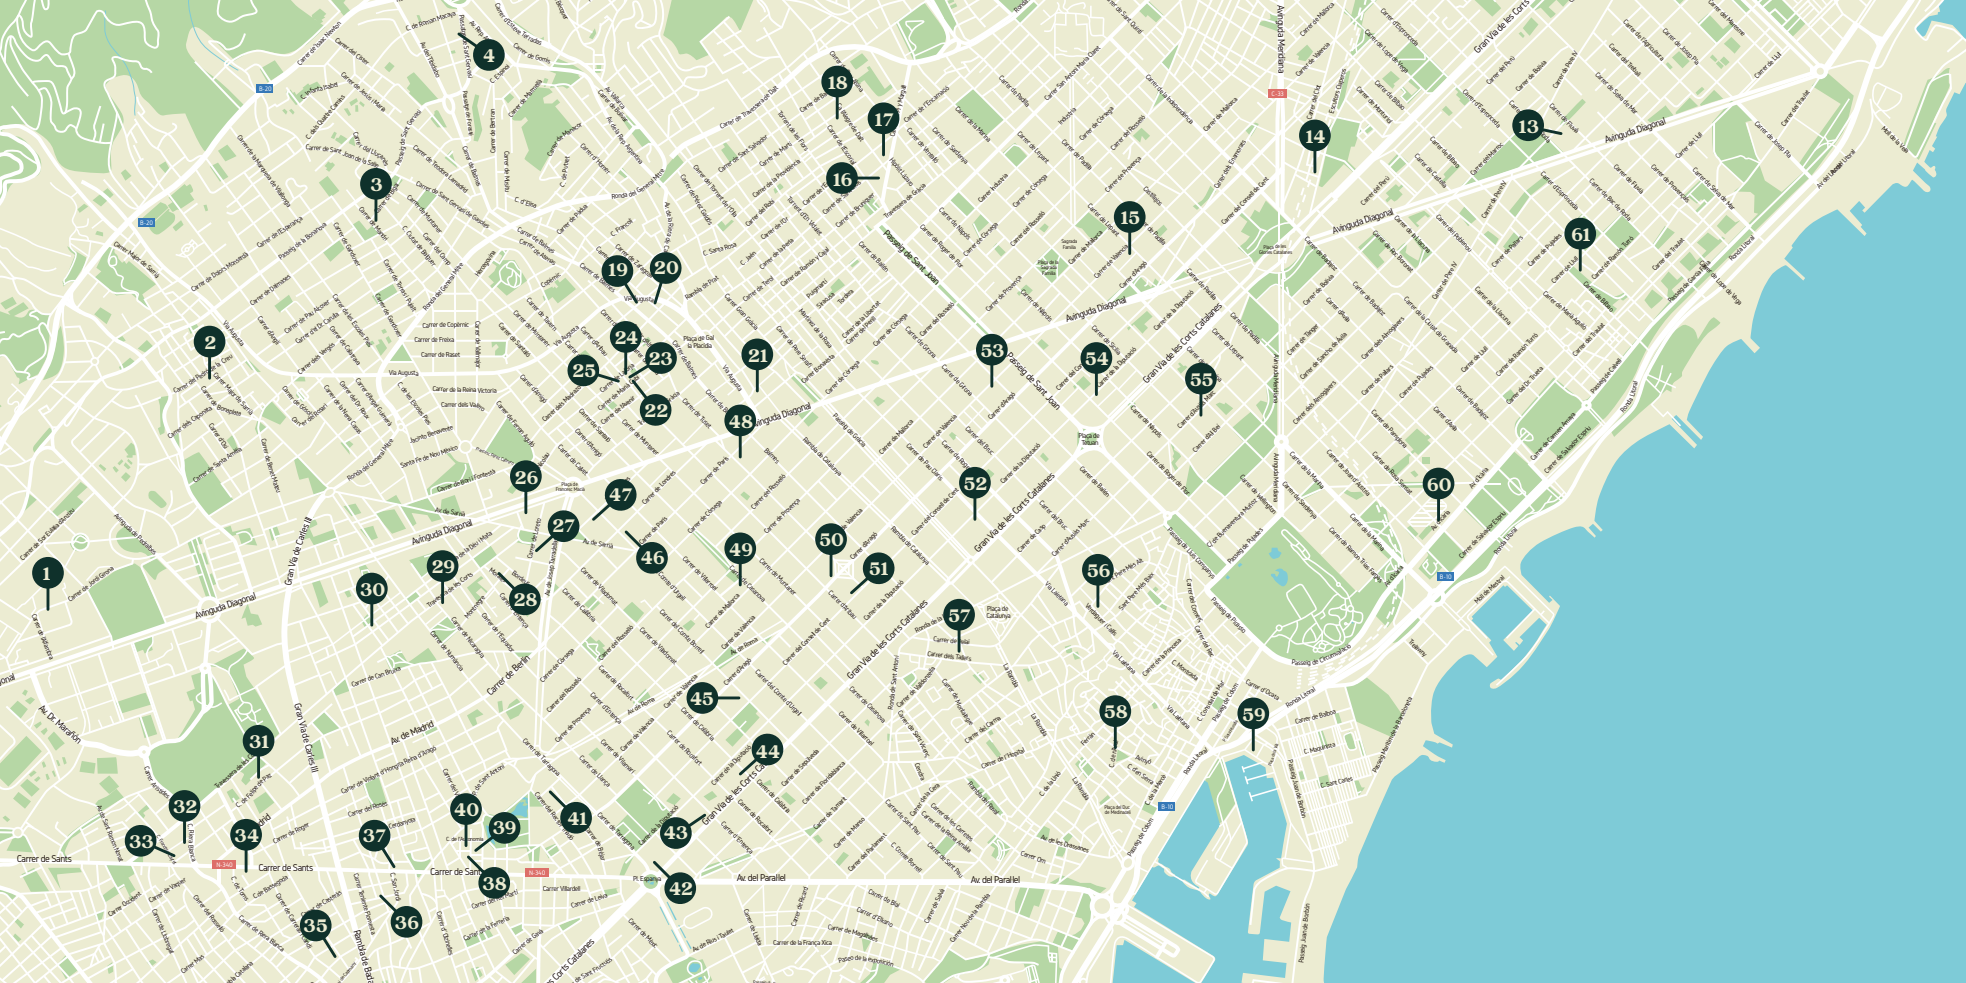

14,00 €

Warike Project

61

📍 C/ Bilbao, 28 | 08005 | Barcelona

TIRADITO DE CORVINA

Platillo +

2 cervezas Magna de San Miguel

23,00 €

- 1 Altaglioben
- 2 El Tomás de Sarrià
- 3 Montesquiu
- 4 Hann&Taste
- 5 Julito's Var
- 6 Ca La Gloria
- 7 La Bacardina Cafè-Terrassa
- 8 Bar Restaurante Familiar Que Morro
- 9 Rte. La Torrada De Cristófol
- 10 Casa Arana
- 11 Rte. Lagar
- 12 Can Pere Tapes
- 13 La Nova Bodegueta
- 14 El Patio De Mi Casa
- 15 Kafuné
- 16 Frankfurt Gracia
- 17 La Bodegueta De Gracia
- 18 Rosmay
- 19 Figa Mostrador
- 20 Parada 101
- 21 Demo Gastrobar
- 22 Bar Marcel Santaló
- 23 Casa Fernández
- 24 Gimlet
- 25 Bagheera Bar Restaurante
- 26 Metric
- 27 Taberna Del Bierzo
- 28 Oxid La Tertulia
- 29 Restaurante Sinera
- 30 Ostrería Sant Lluís
- 31 Notorious Jazz Café
- 32 La Medusa (Hotel Madanis)
- 33 L' Airet Cuina
- 34 Arya Stadium 3
- 35 Bar Alfredo
- 36 Bar Caldas
- 37 Rte. Sidrería Txalaparta
- 38 Ad Fundum
- 39 Seixanta Quaranta
- 40 La Tere Gastrobar
- 41 Asador Del Bierzo
- 42 Saluka
- 43 Restaurante Galicia
- 44 Inti & Chaska
- 45 La Chusma
- 46 The Ivory
- 47 La Cuina Rostissería
- 48 Frankfurt París
- 49 De Cruz Morales
- 50 Inti & Chaska
- 51 Tulsi Restaurant Cuina Vegana
- 52 Frankfurt Pau Claris
- 53 La Forquilla De Fusta
- 54 Casa Marcelino El Rincón Del Vino
- 55 El Puestu
- 56 Bar Antic Teatre
- 57 Amoon
- 58 Oviso
- 59 Restaurante La Gavina
- 60 Rte. Pizzería Sax Cafè
- 61 Warike Project