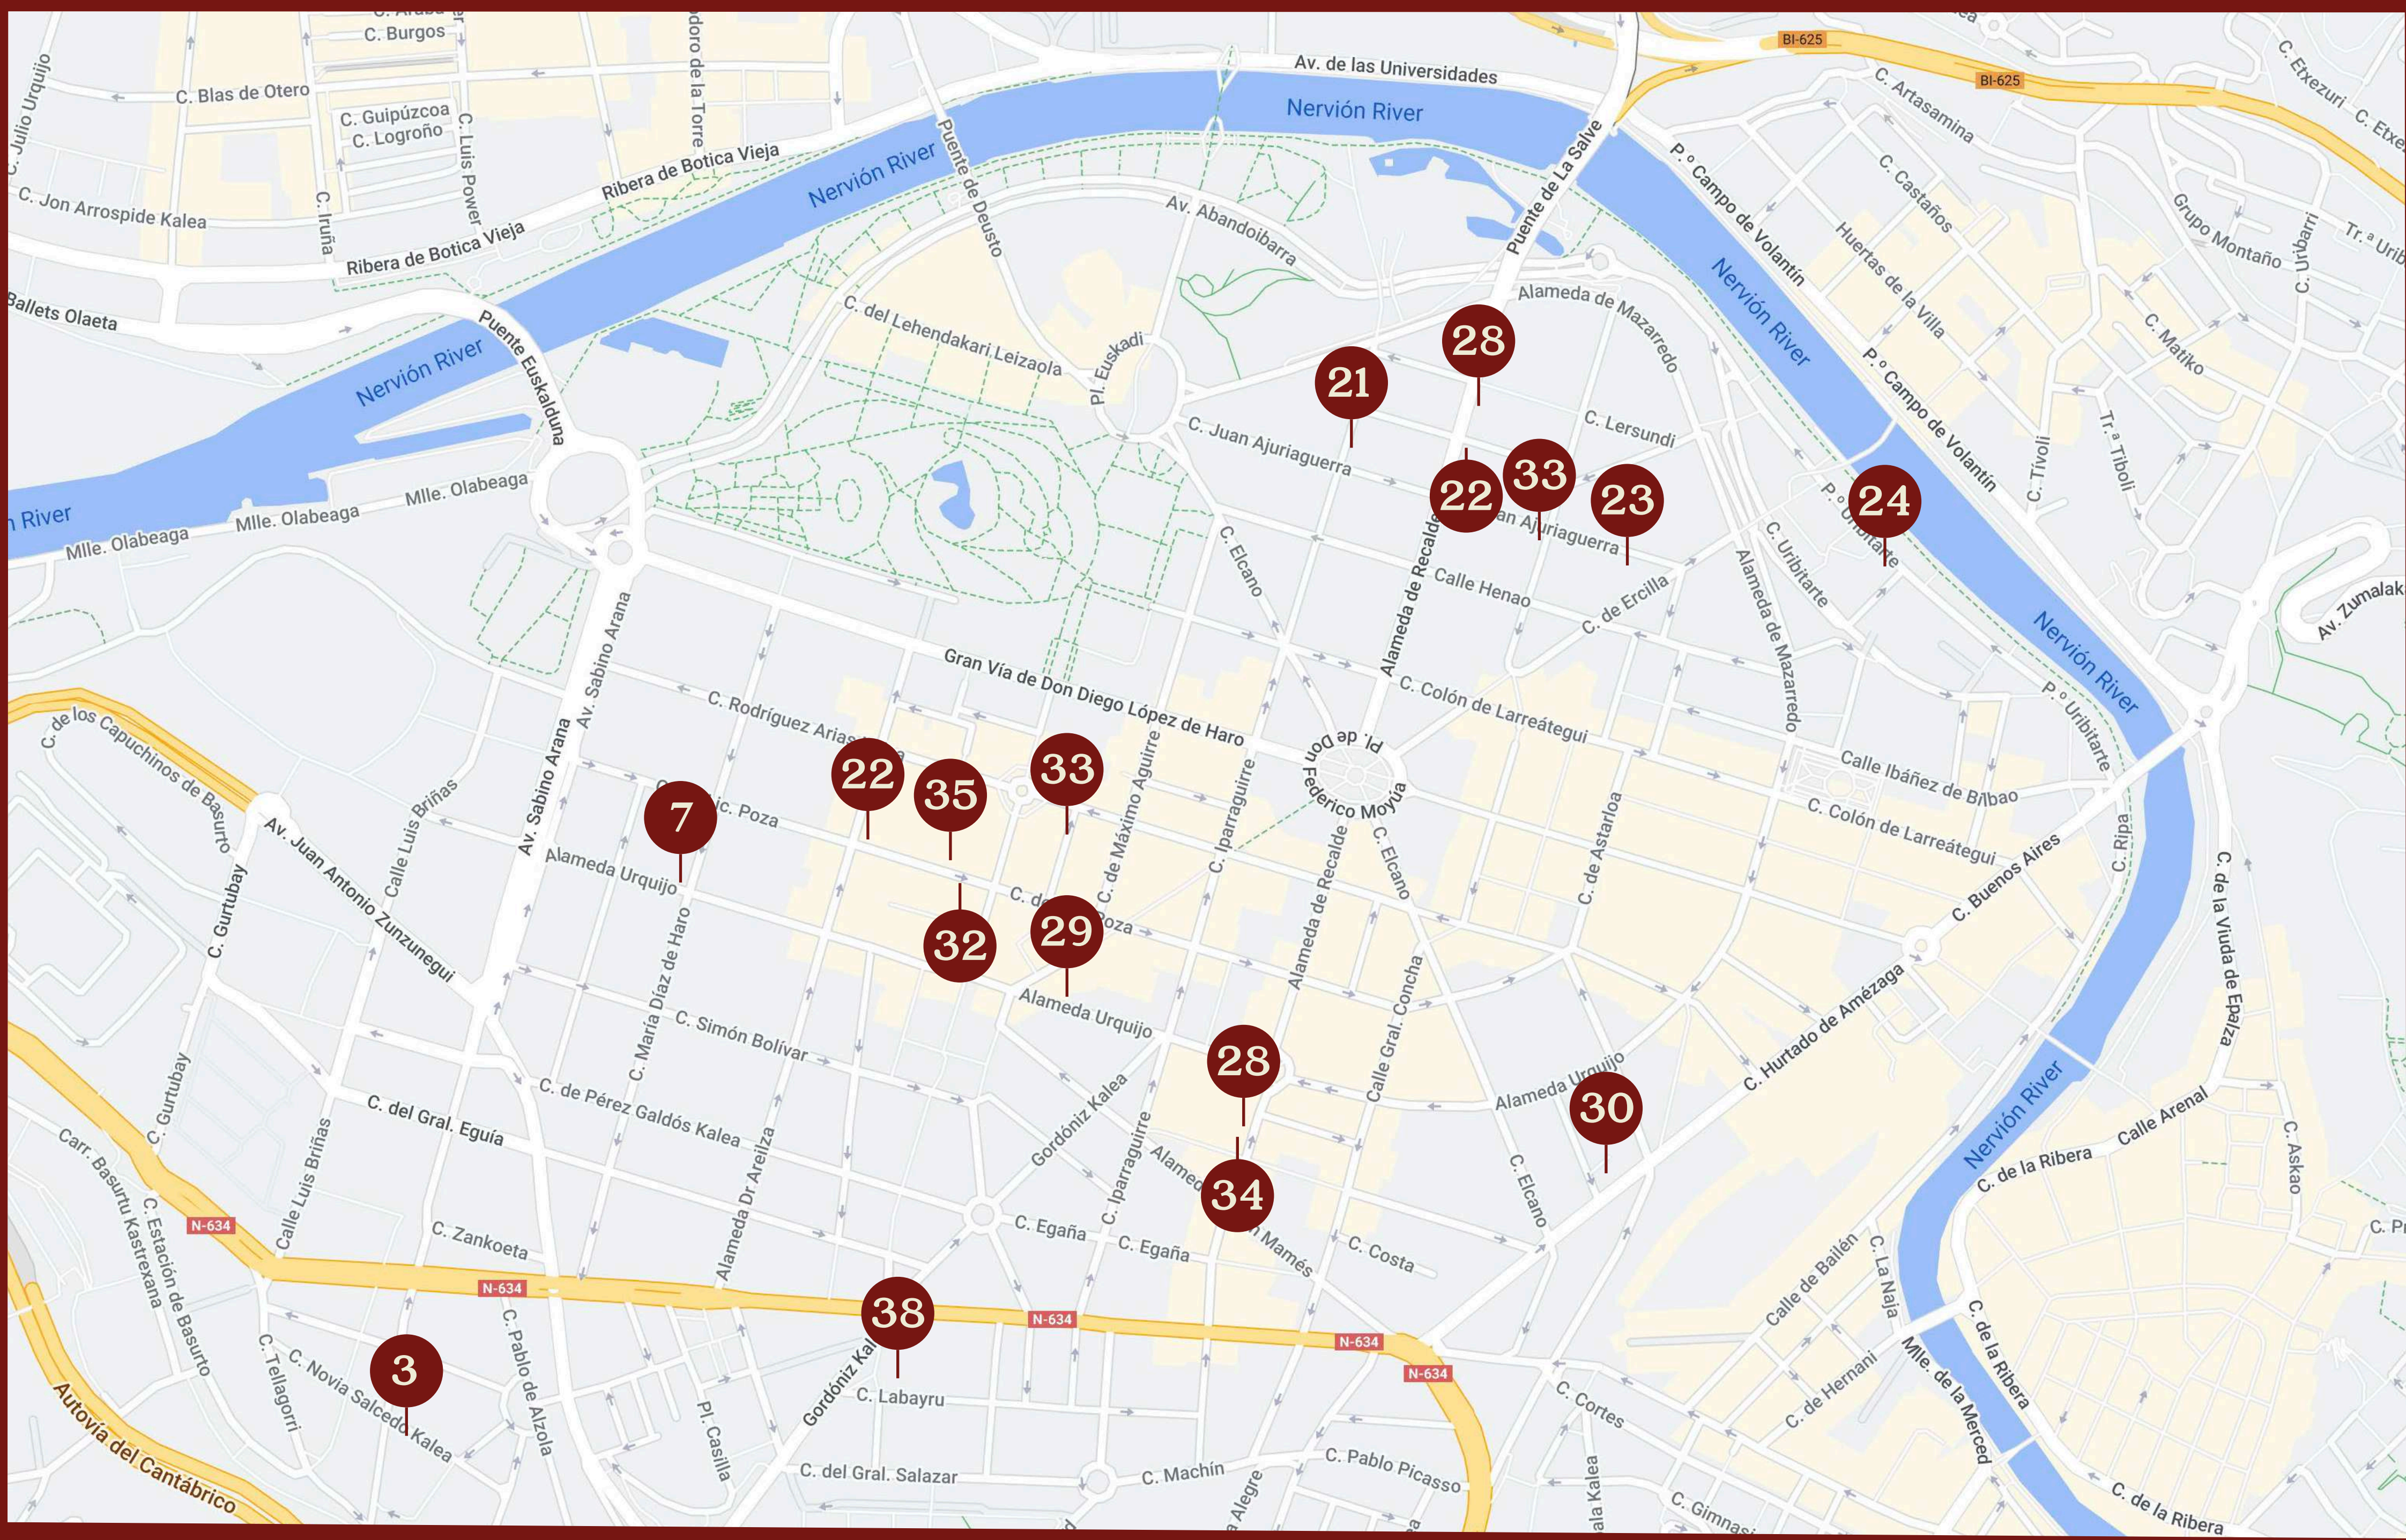

3

7

22

35

33

32

29

28

34

38

21

22

33

23

28

24

30